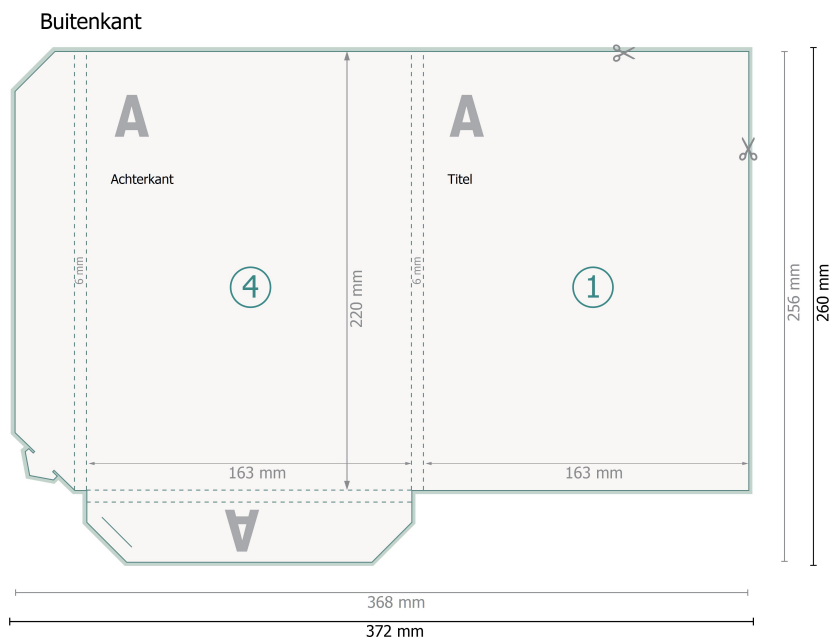

Presentatiemappen met flappen, A5, binnen- en buitenkant bedrukt

#31 twee insteekflappen met vulhoogte

Gegevensformaat (incl. 2 mm afloop):
37,2 x 26 cm

Eindformaat:
36,8 x 25,6 cm

Eindformaat (gesloten):
16,3 x 22 cm

snijmarge:
2 mm

Veiligheidsmarge:
4 mm
afstand van de tekst/informatie tot aan de
rand van het eindformaat: dit voorkomt dat
bij het schoonsnijden teveel wordt uitges-
neden.

Verklaring van de symbolen

-  Snijmarge
-  Leesrichting
-  Eindformaat
-  Gegevensformaat
-  Hier snijden/stansen wij uw product
-  Rillijn/Vouwlijn

Let op:

Houd de snijmarge/afloop en de veiligheidsmarge zoals aangegeven aan.

Geef achtergrondkleuren, afbeeldingen of grafisch materiaal tot aan de rand van het gegevensformaat vorm.

Tijdens de productie kunnen door het snijden, stansen en vouwen toleranties optreden.