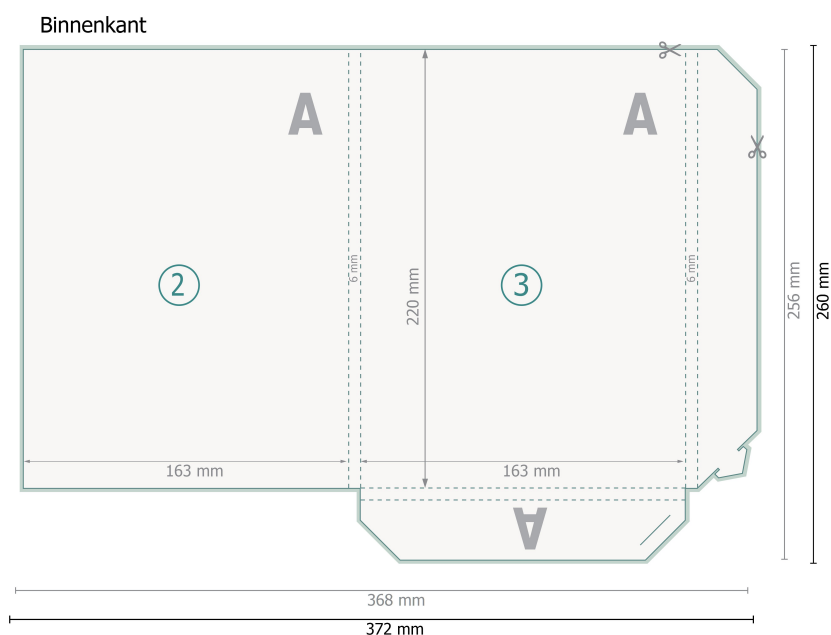

Presentatiemappen met flappen, A5, binnen- en buitenkant bedrukt

#31 twee insteekflappen met vulhoogte

Gegevensformaat (incl. 2 mm afloop):
37,2 x 26 cm

Eindformaat:
36,8 x 25,6 cm

Eindformaat (gesloten):
16,3 x 22 cm

snijmarge:
2 mm

Veiligheidsmarge:
4 mm
afstand van de tekst/informatie tot aan de
rand van het eindformaat: dit voorkomt dat
bij het schoonsnijden teveel wordt uitges-
neden.

Verklaring van de symbolen

-  Snijmarge
-  Leesrichting
-  Eindformaat
-  Gegevensformaat
-  Hier snijden/stansen wij uw product
-  Rillijn/Vouwlijn